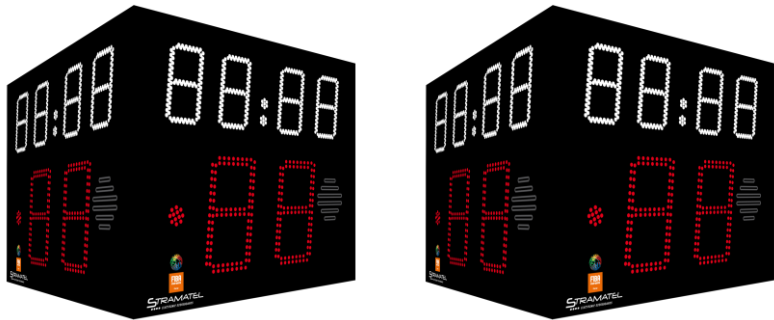

MULTISPORT 24 SEKUNDEN Lesbarkeit 130 m

BASKET BALL

4-SEITIGE SC24 TIMER SUPER PRO

(Bild unverbindlich)

**Lieferumfang**

- 2x 4-seitige Anzeige
- 1 Bedienpult
- 1 Transportkoffer zur Aufbewahrung des Pultes
- 2 Netzkabeln
- 2x Anschlussdose + Übertragungskabel
- Montage- und Bedienungsanleitung

Beschreibung (für jede Anzeige)

Anwendungsbereich :	Innen
Steuerung :	Funk (868 MHz) oder Kabel – funktioniert nur mit einer Stramatel-Hauptanzeigetafel
Lesbarkeit :	130 m, Sichtwinkel >160°
Abmessungen :	600 x 770 x 770mm
Gewicht :	25 kg
Stromversorgung :	230V / 50-60Hz
Leistungsverbrauch:	143 VA
Frontseite :	aus Polycarbonat, mattschwarz, entspiegelt, ballwurfsicher (DIN 18032-3)
Integrierte Hupen:	2 Hupen, 116dB auf 1m
Netzkabel (geliefert) :	1 x 25 m – Typ: 230V, 3G, 0.75 mm ²
Übertragungskabel :	für kabelgesteuerte Modelle oder funkgesteuerte Modelle mit Kabelset Anschlussdose + Übertragungskabel 25 m starr (Anzeigetafel/Anschlussdose) Typ: 4-adriges Telefonkabel 6/10 + Übertragungskabel 25 m flexibel DIN/DIN (Anschlussdose/Bedienpult)

Anzeige (für jede Seite)

Angriffszeit:	2-stellig, rot (Ziffernhöhe 25 cm)
Hauptspielzeit:	4-stellig, weiß (16 cm) + blinkende Leuchtpunkte
Timer	
Stop:	1 roter Leuchtpunkt

Bedienpult

- 1 **Bedienpult:** (145 x 150 x 40 mm) mit LCD-Display
- Funktioniert nur mit einer Stramatel-Hauptanzeigetafel**

Optionen

- Led Strips:** Leuchtumfassung der Basketballanlage (FIBA Anforderung)
- Unterkonstruktion:** Unterkonstruktion zur Montage der 2 Anzeigen