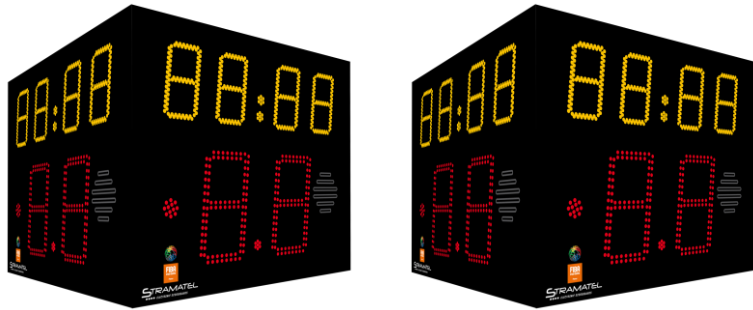

MULTISPORT 24 SEKUNDEN Lesbarkeit 130 m

BASKET BALL

4-SEITIGE SC24 TIMER SUPER PRO

(Bild unverbindlich)

EUROLEAGUE BASKETBALL

Lieferumfang

- 2x 4-seitige Anzeige
- 1 Bedienpult
- 1 Transportkoffer zur Aufbewahrung des Pultes
- 2 Netzkabeln
- 2x Anschlussdose + Übertragungskabel
- Montage- und Bedienungsanleitung

Beschreibung (für jede Anzeige)

- Anwendungsbereich :** Innen
- Steuerung :** Funk (868 MHz) oder Kabel – funktioniert nur mit einer Stramatel-Hauptanzeigetafel
- Lesbarkeit :** 130 m, Sichtwinkel >160°
- Abmessungen :** 600 x 770 x 770mm
- Gewicht :** 25 kg
- Stromversorgung :** 230V / 50-60Hz
- Leistungsverbrauch:** 143 VA
- Frontseite :** aus Polycarbonat, mattschwarz, entspiegelt, ballwurfsicher (DIN 18032-3)
- Integrierte Hupen:** 2 Hupen, 116dB auf 1m
- Netzkabel (geliefert) :** 1 x 25 m – Typ: 230V, 3G, 0.75 mm<sup>2</sup>
- Übertragungskabel :** für kabelgesteuerte Modelle oder funkgesteuerte Modelle mit Kabelset Anschlussdose + Übertragungskabel 25 m starr (Anzeigetafel/Anschlussdose) Typ: 4-adriges Telefonkabel 6/10 + Übertragungskabel 25 m flexibel DIN/DIN (Anschlussdose/Bedienpult)

Anzeige (für jede Seite)

- Angriffszeit:** 2-stellig, rot (Ziffernhöhe 25 cm) + 1 Leuchtpunkt für die Anzeige von Sekunden und zehntel Sekunden
- Hauptspielzeit:** 4-stellig, gelb (16 cm) + blinkende Leuchtpunkte
- Timer**
- Stop:** 1 roter Leuchtpunkt

Bedienpult

- 1 **Bedienpult:** (145 x 150 x 40 mm) mit LCD-Display
- Funktioniert nur mit einer Stramatel-Hauptanzeigetafel

Optionen

- Led Strips:** Leuchtumfassung der Basketballanlage (gemäß FIBA und Euroleague)
- Unterkonstruktion:** Unterkonstruktion zur Montage der 2 Anzeigen