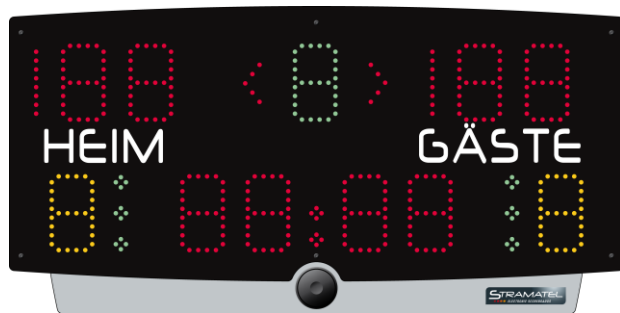

MULTISPORT Eco Serie Lesbarkeit 35 m

BASKET BALL – HANDBALL – VOLLEYBALL – TENNIS – TABLE TENNIS – BADMINTON – FUTSAL – RINK HOCKEY
IN LINE HOCKEY– ICE HOCKEY – UNIHOCKEY / FLOORBALL – NETBALL – BOXING – FREE MODE

MULTI-TOP

(Bild unverbindlich)

**Lieferumfang**

- 1 tragbare Anzeigetafel mit ausklappbarem Bedienpult
- 1 Batterieladegerät
- Bedienungsanleitung

Beschreibung

- Betrieb :** Innen
- Lesbarkeit :** Sichtweite: 35m, Sichtwinkel >160°
- Abmessungen :** 730 x 370 x 110mm
- Gewicht:** 5.5 kg
- Speisung :** Integrierten Batterien
mit einer Laufzeit von zirka 20 Stunden bei Vollladung
Interne Bleibatterien: : 2 x 6V 4,5Ah
- Frontseite :** aus Polycarbonat, mattschwarz, entspiegelt, ballwurfsicher (DIN 18032-3)
- Integrierter Buzzer :** 86 dB auf 3m

Anzeigefunktionen

- Spielstand :** 2 x 3-stellig, rot (Ziffernhöhe 9 cm)
- Spielzeit/Pausenzeit:** 4-stellig, rot (9 cm) + 2 blinkende Leuchtpunkte
- Ballbesitz :** 2 Pfeile, rot
- Periode:** 1-stellig, grün (9cm)
- Mannschaftsfehler (BB) / Strafzeit (HB):** 2 x 1-stellig, gelb (9 cm)
- Auszeit (BB, HB, VB) / Strafzeit (HB) :** 2 x 3 grüne Leuchtpunkte

USB Anschluss : für Programmierung

Programm : 14 Sportarten + « Frei Modus » für Randsportarten wie Ringen, Pelota, ...

Mehrsprachiges Programm

Optionen

- 24 Sek.-Anzeigetafel :** Die Multi-Top ist mit der kabelgesteuerten 24 Sekunden-Anlage SC24 Eco ergänzbar
- Nebenanzeigetafel:** Ergänzbar mit einer anderen Multi-Top